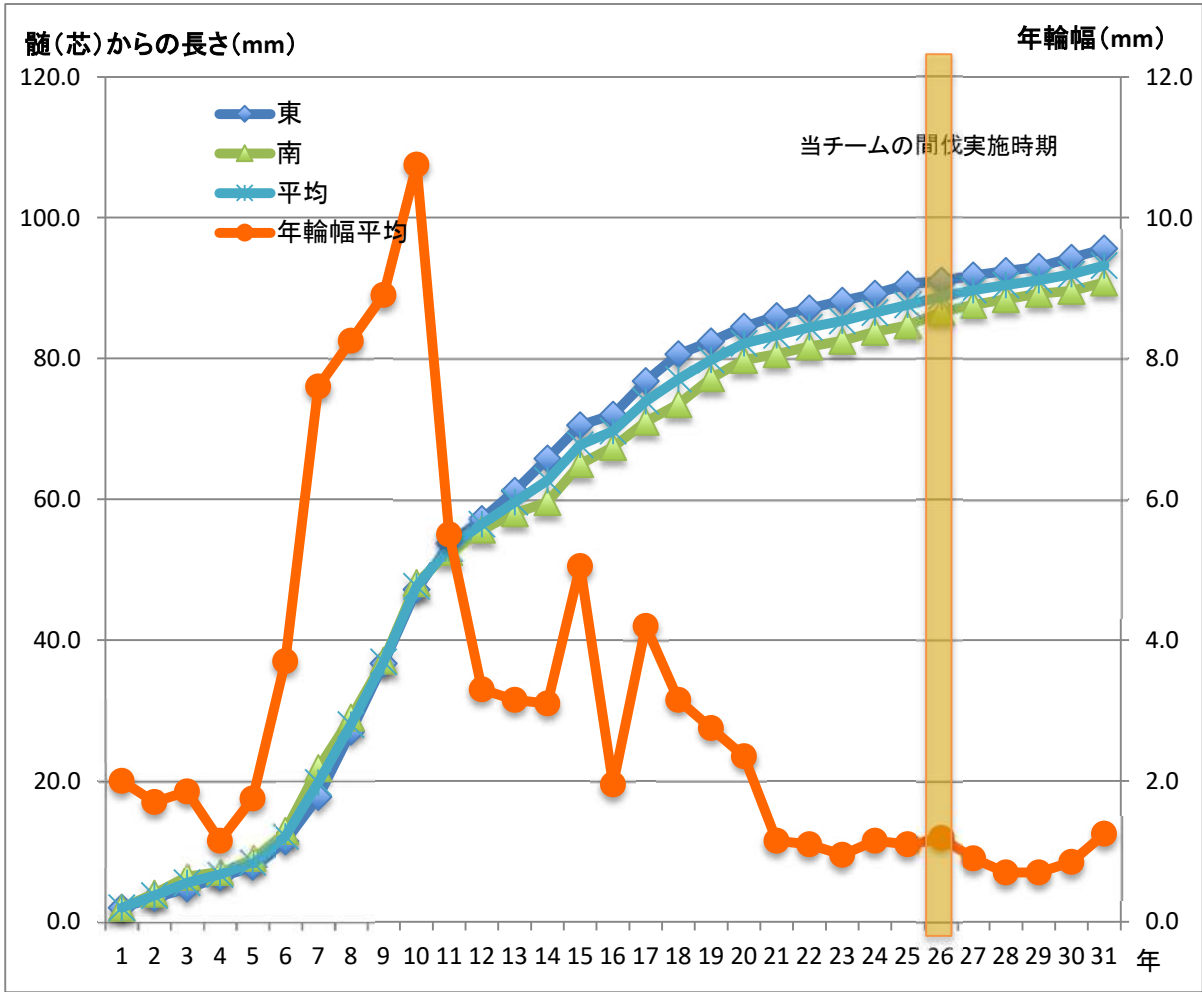

調査日: 2020年12月27日(日)

場所: 塚穴の森(間伐5年後)

#1 物置横

年	髓(芯)からの長さ(mm)			年輪幅(mm)
	東	南	平均	年輪幅平均
1	2.0	2.0	2.0	2.0
2	3.4	4.0	3.7	1.7
3	4.7	6.4	5.6	1.9
4	6.3	7.1	6.7	1.2
5	7.8	9.1	8.5	1.8
6	11.4	12.9	12.2	3.7
7	17.7	21.8	19.8	7.6
8	27.0	29.0	28.0	8.3
9	36.7	37.1	36.9	8.9
10	47.2	48.1	47.7	10.8
11	53.8	52.5	53.2	5.5
12	57.2	55.7	56.5	3.3
13	61.2	58.0	59.6	3.2
14	65.8	59.6	62.7	3.1
15	70.5	65.0	67.8	5.1
16	72.0	67.4	69.7	2.0
17	76.8	71.0	73.9	4.2
18	80.6	73.5	77.1	3.1
19	82.4	77.2	79.8	2.8
20	84.5	79.8	82.2	2.3
21	86.0	80.6	83.3	1.1
22	87.1	81.7	84.4	1.1
23	88.2	82.5	85.4	0.9
24	89.2	83.8	86.5	1.2
25	90.5	84.7	87.6	1.1
26	91.0	86.6	88.8	1.2
27	91.8	87.6	89.7	0.9
28	92.4	88.4	90.4	0.7
29	93.0	89.2	91.1	0.7
30	94.3	89.6	92.0	0.8
31	95.6	90.8	93.2	1.3

伐採した木の切り株

伐採した木の上空

#1 物置横

調査日: 2020年12月27日(日)
 場所: 塚穴の森(間伐5年後)

#2 道沿い

年	髓(芯)からの長さ(mm)			年輪幅(mm)
	東	南	平均	年輪幅平均
1	1.9	1.9	1.9	1.9
2	3.0	3.2	3.1	1.2
3	4.8	6.0	5.4	2.3
4	7.4	8.8	8.1	2.7
5	10.8	14.1	12.5	4.4
6	18.0	21.6	19.8	7.4
7	24.3	28.8	26.6	6.8
8	30.7	37.1	33.9	7.4
9	36.1	41.9	39.0	5.1
10	39.4	45.2	42.3	3.3
11	45.9	51.6	48.8	6.5
12	55.0	56.3	55.7	6.9
13	60.0	62.3	61.2	5.5
14	62.9	65.0	64.0	2.8
15	66.7	68.7	67.7	3.8
16	70.4	72.8	71.6	3.9
17	72.2	74.6	73.4	1.8
18	74.7	76.7	75.7	2.3
19	76.4	78.6	77.5	1.8
20	78.7	80.4	79.6	2.1
21	79.9	81.9	80.9	1.3
22	81.3	83.6	82.5	1.5
23	82.2	84.7	83.5	1.0
24	83.0	85.7	84.4	0.9
25	84.0	87.0	85.5	1.2
26	85.0	88.3	86.7	1.2
27	86.1	89.7	87.9	1.3
28	87.4	91.1	89.3	1.3
29	88.9	93.0	91.0	1.7
30	90.3	95.6	93.0	2.0
31	91.6	97.6	94.6	1.7
32	93.2	98.8	96.0	1.4