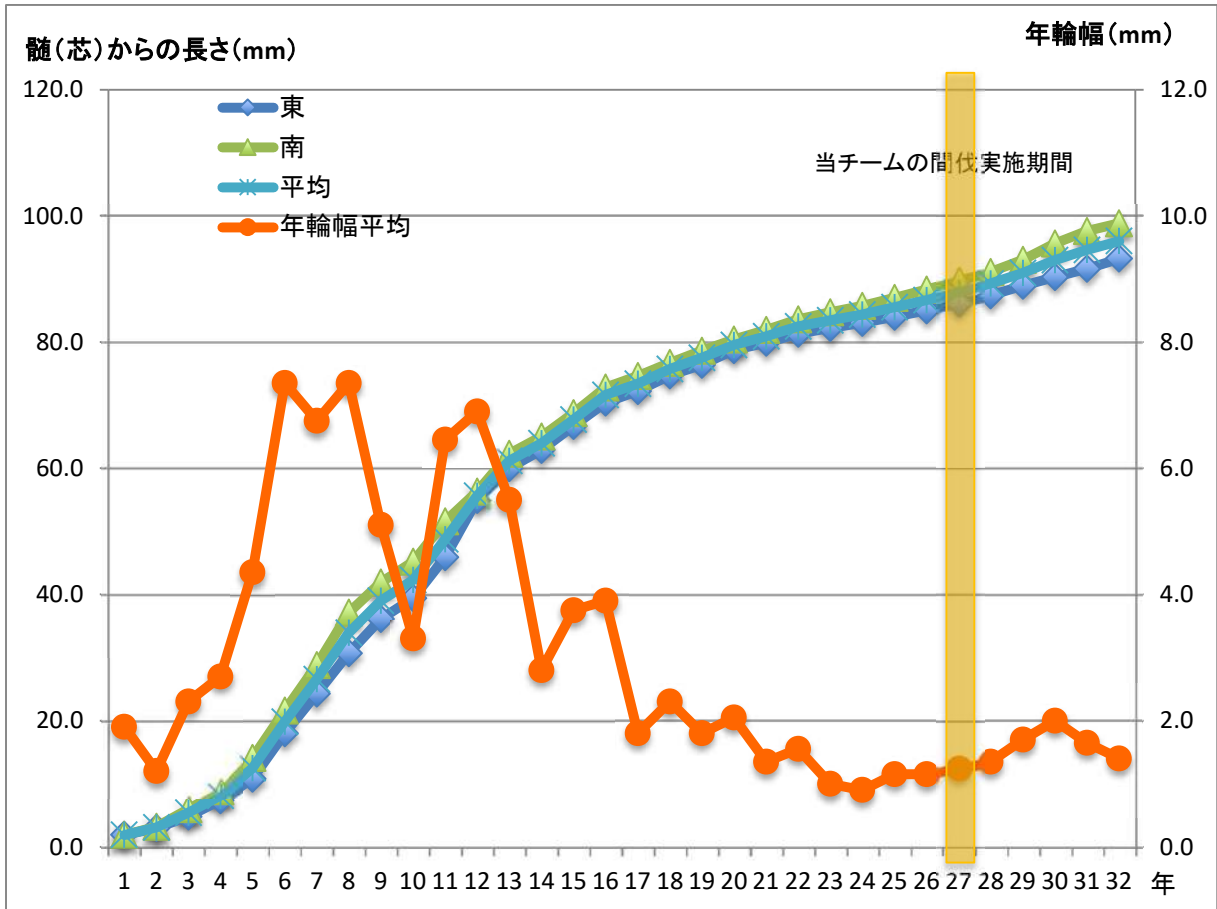

伐採した木の切り株

伐採した木の上空

#1 物置横

調査日: 2020年12月27日(日)
 場所: 塚穴の森(間伐5年後)

#2 道沿い

年	髓(芯)からの長さ(mm)			年輪幅(mm)
	東	南	平均	年輪幅平均
1	1.9	1.9	1.9	1.9
2	3.0	3.2	3.1	1.2
3	4.8	6.0	5.4	2.3
4	7.4	8.8	8.1	2.7
5	10.8	14.1	12.5	4.4
6	18.0	21.6	19.8	7.4
7	24.3	28.8	26.6	6.8
8	30.7	37.1	33.9	7.4
9	36.1	41.9	39.0	5.1
10	39.4	45.2	42.3	3.3
11	45.9	51.6	48.8	6.5
12	55.0	56.3	55.7	6.9
13	60.0	62.3	61.2	5.5
14	62.9	65.0	64.0	2.8
15	66.7	68.7	67.7	3.8
16	70.4	72.8	71.6	3.9
17	72.2	74.6	73.4	1.8
18	74.7	76.7	75.7	2.3
19	76.4	78.6	77.5	1.8
20	78.7	80.4	79.6	2.1
21	79.9	81.9	80.9	1.3
22	81.3	83.6	82.5	1.5
23	82.2	84.7	83.5	1.0
24	83.0	85.7	84.4	0.9
25	84.0	87.0	85.5	1.2
26	85.0	88.3	86.7	1.2
27	86.1	89.7	87.9	1.3
28	87.4	91.1	89.3	1.3
29	88.9	93.0	91.0	1.7
30	90.3	95.6	93.0	2.0
31	91.6	97.6	94.6	1.7
32	93.2	98.8	96.0	1.4

伐採した木の切り株

伐採した木の上空

#2 道沿い

調査日: 2020年12月27日(日)

場所: 塚穴の森(間伐5年後)

#3 北斜面

年	髓(芯)からの長さ(mm)					年輪幅(mm)
	東	西	南	北	平均	年輪幅平均
1	1.9	2.3	2.2	2.6	2.3	2.3
2	4.8	5.4	4.7	4.1	4.8	2.5
3	7.0	7.3	6.8	7.7	7.2	2.5
4	11.0	10.9	9.4	11.8	10.8	3.6
5	16.0	15.0	14.8	16.3	15.5	4.8
6	21.6	19.9	19.8	21.5	20.7	5.2
7	26.9	24.3	23.9	27.7	25.7	5.0
8	30.3	28.4	28.4	33.4	30.1	4.4
9	36.2	33.6	34.4	40.7	36.2	6.1
10	42.8	37.8	40.9	48.9	42.6	6.4
11	49.2	42.5	41.7	59.3	48.2	5.6
12	55.1	46.7	51.1	66.7	54.9	6.7
13	58.5	50.3	55.8	72.8	59.4	4.4
14	59.0	52.8	60.7	79.9	63.1	3.8
15	60.6	54.6	63.4	85.4	66.0	2.9
16	63.5	57.4	66.4	90.2	69.4	3.4
17	64.9	59.3	68.5	92.4	71.3	1.9
18	67.6	61.1	71.2	94.5	73.6	2.3
19	69.6	62.4	72.8	97.0	75.5	1.9
20	71.5	63.7	74.3	99.0	77.1	1.7
21	74.8	65.1	76.3	100.5	79.2	2.1
22	76.5	66.6	79.7	103.7	81.6	2.5
23	78.7	68.7	81.0	106.0	83.6	2.0
24	80.5	70.0	82.2	109.2	85.5	1.9
25	83.0	71.4	83.8	110.6	87.2	1.7
26	84.5	72.6	85.3	113.6	89.0	1.8
27	85.7	75.3	87.1	116.2	91.1	2.1
28	87.4	78.0	88.3	117.6	92.8	1.7
29	88.9	80.8	90.8	119.7	95.1	2.2
30	94.9	83.3	94.8	132.6	101.4	6.4
31	101.0	85.9	96.8	139.2	105.7	4.3
32	103.7	89.2	99.2	141.1	108.3	2.6
33	106.3	90.6	103.9	143.3	111.0	2.7